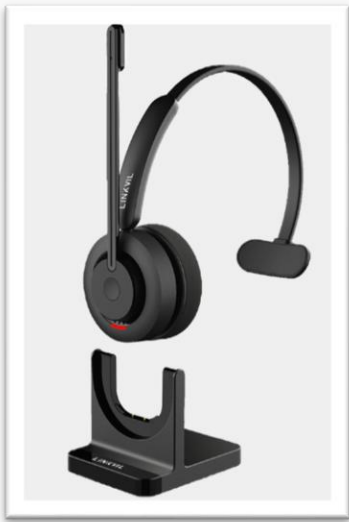

LINKVIL 蓝牙无线耳机 DH301B

LINKVIL DH301B 蓝牙耳机专为现代办公场景打造，无论在办公室、家中，还是出行途中，皆能从容应对。蓝牙多点连接，支持同时连接 PC、移动设备或话机，实现一拖二的高效协作。轻量化设计融合人体工学，全天佩戴依然舒适自在。配备 AI 降噪麦克风与高清扬声器，通话清晰自然，助力专业沟通。内置忙碌指示灯，有效防止打扰。支持 Type-C 与底座双重充电，兼容方位主流话机，是高效沟通与多终端协作的理想选择。

多设备连接

AI ENC

忙碌指示灯

全天舒适

亮点

- 轻量化设计，全天舒适佩戴，左右耳随意切换
- AI 人声增强的降噪麦克风和高品质扬声器提供更好的通信体验
- 忙碌指示灯显示闲忙状态
- 蓝牙多点连接，在手机和个人电脑之间无缝切换
- 支持常规 TYPE-C 接口或底座充电
- 兼容大多数主流软电话平台的 APP 和方位 V/X 系列话机

规格参数

麦克风